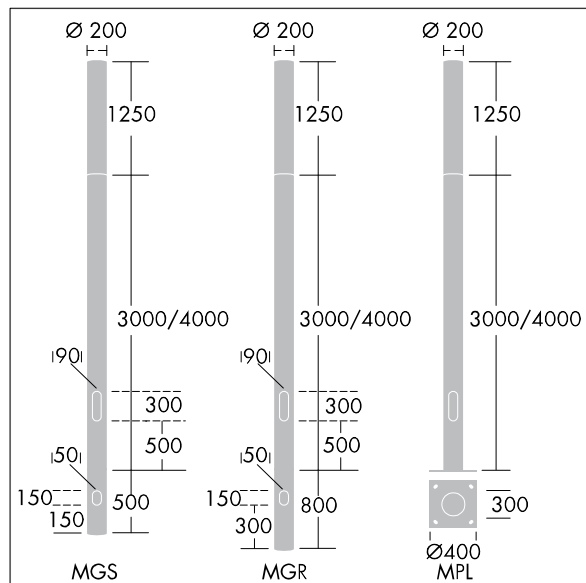

## Alumet Classic

Mast aus extrudiertem Aluminium, pulverbeschichtet in texturiertem silbergrau (ähnlich RAL9006) (ähnlich DB150 / RAL 9006) für Alumet Classic, geeignet zur Erdspeißmontage.

Ø200 x 4000 mm über dem Boden

500 mm im Boden

Gewicht: 37,2 kg

TLG\_ALUM\_F\_P1.jpg

TLG\_ALUM\_M\_2LD1.wmf

Die mit \* gekennzeichneten Werte sind Bemessungswerte. Die Werte gelten, wenn nicht anders angegeben, für eine Umgebungstemperatur von 25°C.