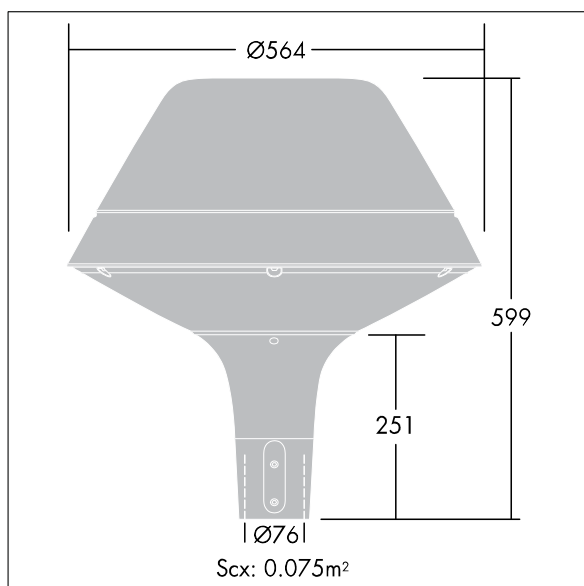

IP66 IK08  

Plurio

Moderne, dekorative Mastaufsatzleuchte (Version Original) für 57 W TC-TEL Lampe mit elektronisch - nicht dimmbar. Die Leuchte ist in Schutzklasse 1 ausgeführt und verfügt über Schutzart IP66, IK08. Gehäuse aus Aluminiumdruckguss, pulverbeschichtet, silbergrau (ähnlich RAL9006). Leuchtendach aus Aluminium, texturiert, silbergrau (ähnlich RAL9006). Der Diffusor besteht aus UV-stabilisiertem, klarem Polycarbonat (PC), der Multifacettenreflektor aus poliertem Aluminium.. Bestellcode beinhaltet Leuchte und Betriebsgerät, geliefert in einer Box. Lampen sind separat zu bestellen.

Leuchte geeignet für Mastaufsatzmontage für Zopfmaß Ø 76 mm, Länge 100 mm.

Wir empfehlen die Verwendung von ellipsoiden, beschichteten Leuchtmitteln bei Verwendung der klaren Abdeckung, sowie die Verwendung der tubularen Leuchtmittel bei Nutzung des opalen Diffusors.

Abmessungen: Ø564 x 567 mm
 Gesamtleistung: 61 W
 Gewicht: 7,67 kg
 Scx: 0.074m²

TLG_PLRO_F_OCB.jpg

TLG_PLRO_M_LMPSHd76.wmf

Plurio

96253978 PLURIO OR 57W TC-TEL CL1 ECL D76

THORN