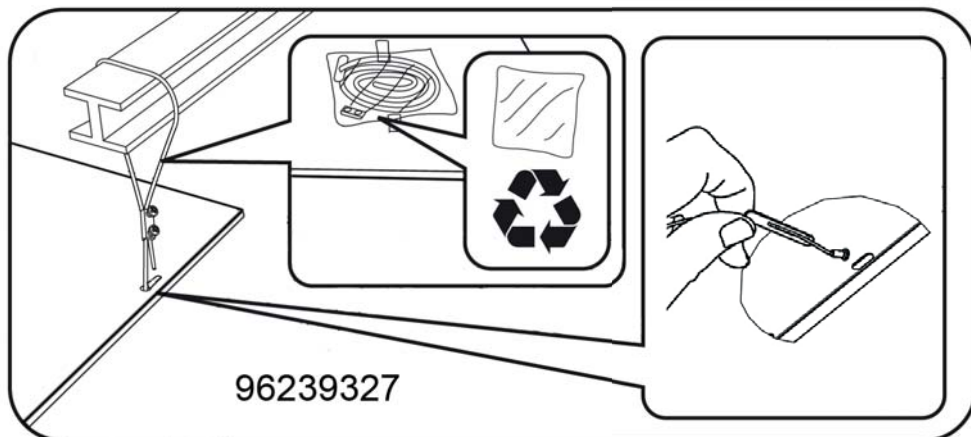

THORN

Omega Pro LED HFIX MRM

DE Leuchte darf nicht mit
Wärmedämmung
abgedeckt werden.
GB Luminaire not suitable for
covering with thermally
insulating material.

CE

[CZ] Montážní návod
[DE] Montageanleitung
[DK] Monteringsvejledning
[EE] Paigaldusjuhend
[FI] Asennusohje
[FR] Notice de montage
[HU] Szerelési útmutató
[IT] Istruzioni di montaggio