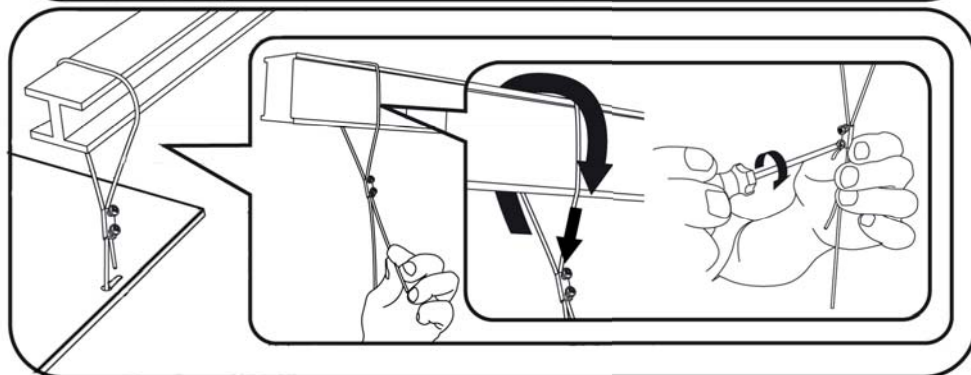

THORN

Omega Pro LED HFIX MRM

DE Leuchte darf nicht mit
Wärmedämmung
abgedeckt werden.
GB Luminaire not suitable for
covering with thermally
insulating material.

CE

[CZ] Montážní návod
[DE] Montageanleitung
[DK] Monteringsvejledning
[EE] Paigaldusjuhend
[FI] Asennusohje
[FR] Notice de montage
[HU] Szerelési útmutató
[IT] Istruzioni di montaggio