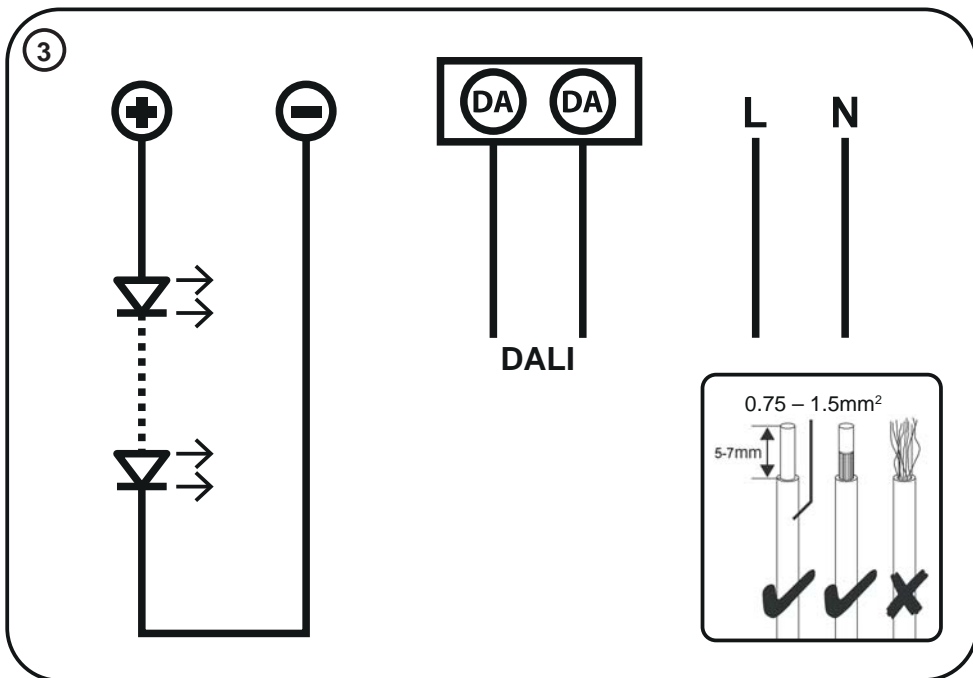

THORN

Omega Pro LED HFIX MRM

DE Leuchte darf nicht mit
Wärmedämmung
abgedeckt werden.
GB Luminaire not suitable for
covering with thermally
insulating material.

CE

[CZ] Montážní návod
[DE] Montageanleitung
[DK] Monteringsvejledning
[EE] Paigaldusjuhend
[FI] Asennusohje
[FR] Notice de montage
[HU] Szerelési útmutató
[IT] Istruzioni di montaggio