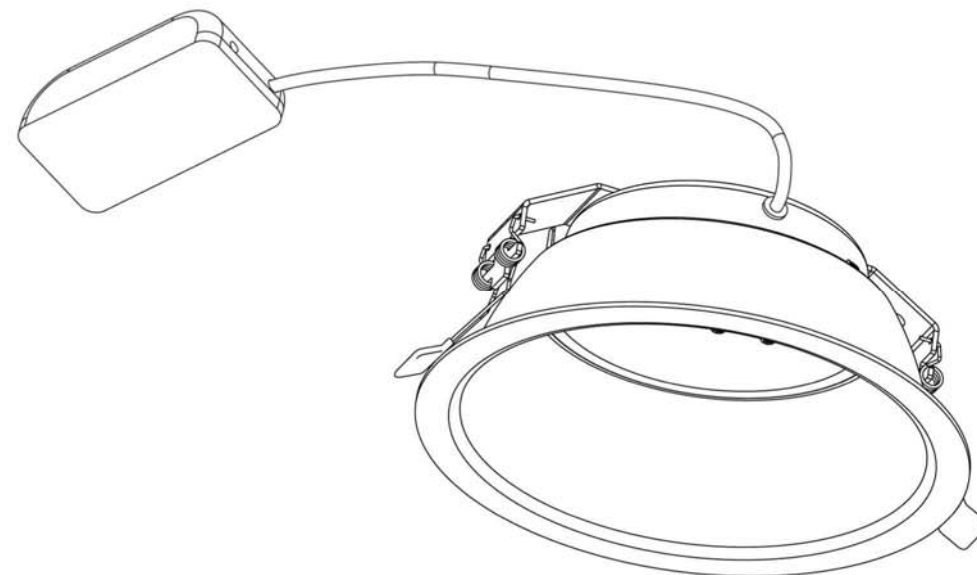

THORN

- [CZ] Světla nesmí být zakryta materiálem tepelné izolace.
[DE] Leuchte darf nicht mit Wärmedämmung abgedeckt werden.
[DK] Lampen må ikke tildækkes med varmeisolerende materiale.
[EE] Valgusti ei tohi olla kaetud soojusisolatsioonimaterjaliga.
[FI] Valaisinta ei saa peittää lämpöeristeillä.
[FR] Le luminaire ne doit pas être recouvert d'une isolation thermique.
[HU] A világítótestet hőszigeteléssel ellátni tilos!
[IT] L'apparecchio non va assolutamente coperto da isolamenti termici.
[LT] Šviestuvo negalima padengti termoizoliacine medžiaga.
[LV] Lampa nav piemērota aplāšanai ar termoizolējošu materiālu.
[NO] Belysningsarmaturen må ikke tildekkes med varmeisolerende materiale.
[PL] Oprawa nie może być osłonięta materiałem izolacyjnym.
[RU] Светильник не должен быть закрыт теплоизоляцией.
[SE] Armaturen får inte täckas med värmeisolering.
[UK] Luminaire not suitable for covering with thermally insulating material.

Cetus LED

CE

- [CZ] Montážní návod
[DE] Montageanleitung
[DK] Monteringsvejledning
[EE] Paigaldusjuhend
[FI] Asennusohje
[FR] Notice de montage
[HU] Szerelési útmutató
[IT] Istruzioni di montaggio

DO NOT COVER
NE PAS RECOUVRIR