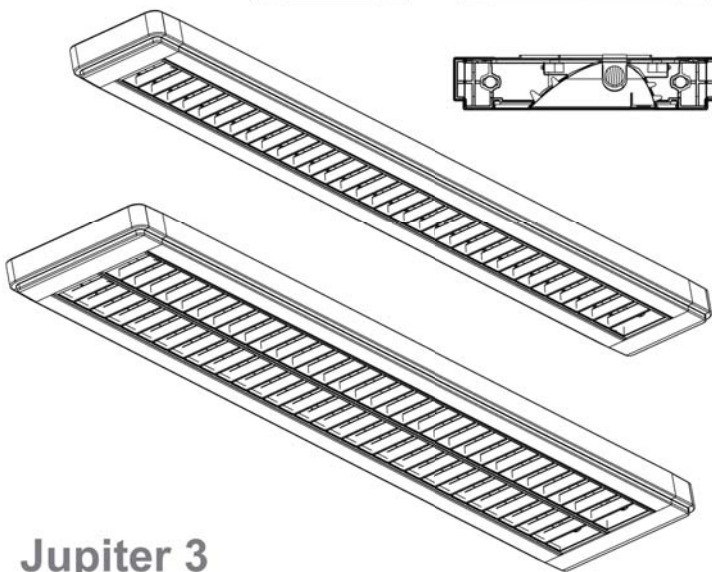

THORN

Jupiter 3

CE

[CZ] Montážní návod
[DE] Montageanleitung
[DK] Monteringsvejledning
[EE] Paigaldusjuhend
[FI] Asennusohje
[FR] Notice de montage
[HU] Szerelési útmutató
[IT] Istruzioni di montaggio

[LT] Montavimo Instrukcijos
[LV] Instalācijas instrukcija
[NO] Monteringsanvisning
[PL] Instrukcja montażu
[RU] Инструкция по монтажу
[SE] Installationsanvisning
[UK] Installation Instructions