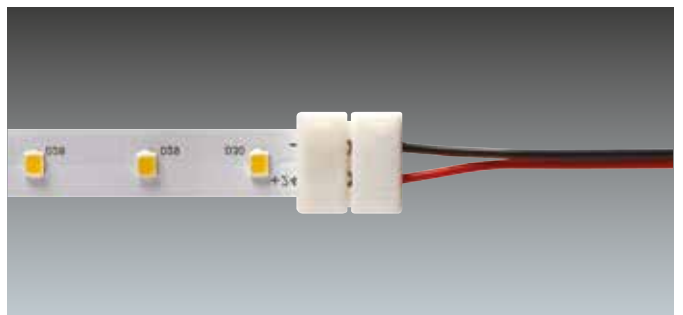

ArrowFlex NEU

**Kompakte
LED-Lichtlinie
für indirekte
Beleuchtung
mit mehr
Atmosphäre**

Leistung

- Nahtlos und ohne Schatten schafft das 5 m lange LED-Lichtband im Einzelhandel, Wohnbereichen und trockenen Innenräumen eine angenehme Atmosphäre mit indirektem Licht.
- Effiziente Leistung mit 79-87 Llm/W
- 30.000 Stunden Lebensdauer entsprechen 5,8 Jahren bei 14 Betriebsstunden pro Tag.
- Erhältlich in Farbentemperaturen von kalt- bis warmweiß (2700K, 3000K, 4000K) ist ein vielseitiger Einsatz möglich.
- Auswahl an Leuchtleistungen von 400 bis 870 Llm/m

Ausführung

- 5 m langes flexibles PCB-Band mit Kunststoffanschlüssen
- Dank vorgezeichneter Schnittstellen vor Ort einfach auf die gewünschte Länge anzupassen
- 60 höchst effiziente LED pro Meter
- Kompatibler Treiber in Lieferung enthalten

Montage

- Für Anbaumontage auf geraden und sauberen Oberflächen
- Kann horizontal oder vertikal angebracht werden
- Befestigung mittels Selbstklebeband auf der Rückseite des Produkts
- Für ein nahtloses Lichtband können Einzellängen durch eine lötfreie Verbindung aneinander gereiht werden.
- Bestellinformation Wird komplett mit Treiber geliefert

Bestellinformation

Beschreibung	Gewicht (kg)	Best.-Nr
ARROWFLEX		
ARROWFLEX LED430-840 120° IP20	0,4	96642783
ARROWFLEX LED400-830 120° IP20	0,4	96642784
ARROWFLEX LED400-827 120° IP20	0,4	96642785
ARROWFLEX LED870-840 120° IP20	0,4	96642786
ARROWFLEX LED870-830 120° IP20	0,4	96642787
ARROWFLEX LED790-827 120° IP20	0,4	96642788