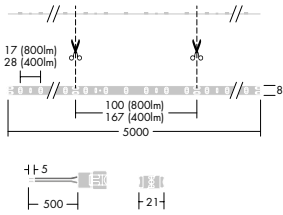

Ausführung

- 5 m langes flexibles PCB-Band mit Kunststoffanschlüssen
- Dank vorgezeichneter Schnittstellen vor Ort einfach auf die gewünschte Länge anzupassen
- 60 höchst effiziente LED pro Meter
- Kompatibler Treiber in Lieferung enthalten

Montage

- Für Anbaumontage auf geraden und sauberen Oberflächen
- Kann horizontal oder vertikal angebracht werden
- Befestigung mittels Selbstklebeband auf der Rückseite des Produkts
- Für ein nahtloses Lichtband können Einzellängen durch eine lötfreie Verbindung aneinander gereiht werden.
- Bestellinformation Wird komplett mit Treiber geliefert

Bestellinformation

Beschreibung	Gewicht (kg)	Best.-Nr
ARROWFLEX		
ARROWFLEX LED430-840 120° IP20	0,4	96642783
ARROWFLEX LED400-830 120° IP20	0,4	96642784
ARROWFLEX LED400-827 120° IP20	0,4	96642785
ARROWFLEX LED870-840 120° IP20	0,4	96642786
ARROWFLEX LED870-830 120° IP20	0,4	96642787
ARROWFLEX LED790-827 120° IP20	0,4	96642788