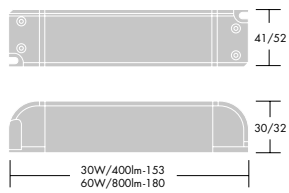

ArrowFlex NEU

**Kompakte
LED-Lichtlinie
für indirekte
Beleuchtung
mit mehr
Atmosphäre**

Leistung

- Nahtlos und ohne Schatten schafft das 5 m lange LED-Lichtband im Einzelhandel, Wohnbereichen und trockenen Innenräumen eine angenehme Atmosphäre mit indirektem Licht.
- Effiziente Leistung mit 79-87 Llm/W
- 30.000 Stunden Lebensdauer entsprechen 5,8 Jahren bei 14 Betriebsstunden pro Tag.
- Erhältlich in Farbentemperaturen von kalt- bis warmweiß (2700K, 3000K, 4000K) ist ein vielseitiger Einsatz möglich.
- Auswahl an Leuchtleistungen von 400 bis 870 Llm/m

Ausführung

- 5 m langes flexibles PCB-Band mit Kunststoffanschlüssen
- Dank vorgezeichneter Schnittstellen vor Ort einfach auf die gewünschte Länge anzupassen
- 60 höchst effiziente LED pro Meter
- Kompatibler Treiber in Lieferung enthalten

Montage

- Für Anbaumontage auf geraden und sauberen Oberflächen
- Kann horizontal oder vertikal angebracht werden
- Befestigung mittels Selbstklebeband auf der Rückseite des Produkts
- Für ein nahtloses Lichtband können Einzellängen durch eine lötfreie Verbindung aneinander gereiht werden.
- Bestellinformation Wird komplett mit Treiber geliefert