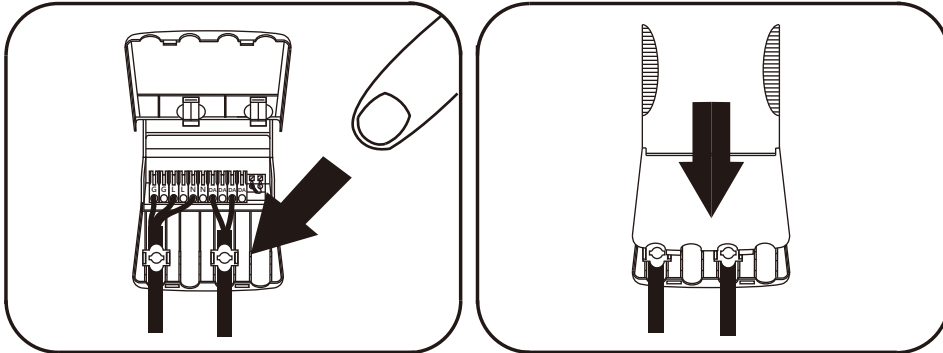

## Beta Office HFIX 300x1200

DE Leuchte darf nicht mit  
Wärmedämmung  
abgedeckt werden

GB Luminaire not suitable for  
covering with thermally  
insulating material

CE

[CZ] Montážní návod  
[DE] Montageanleitung  
[DK] Monteringsvejledning  
[EE] Paigaldusjuhend  
[FI] Asennusohje  
[FR] Notice de montage  
[HU] Szerelési útmutató  
[IT] Istruzioni di montaggio