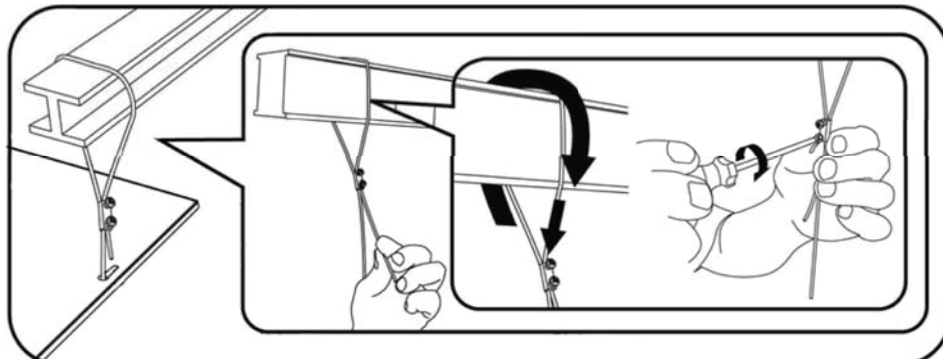

## Beta Office HFIX 300x1200

DE Leuchte darf nicht mit  
Wärmedämmung  
abgedeckt werden

GB Luminaire not suitable for  
covering with thermally  
insulating material

CE

[CZ] Montážní návod  
[DE] Montageanleitung  
[DK] Monteringsvejledning  
[EE] Paigaldusjuhend  
[FI] Asennusohje  
[FR] Notice de montage  
[HU] Szerelési útmutató  
[IT] Istruzioni di montaggio