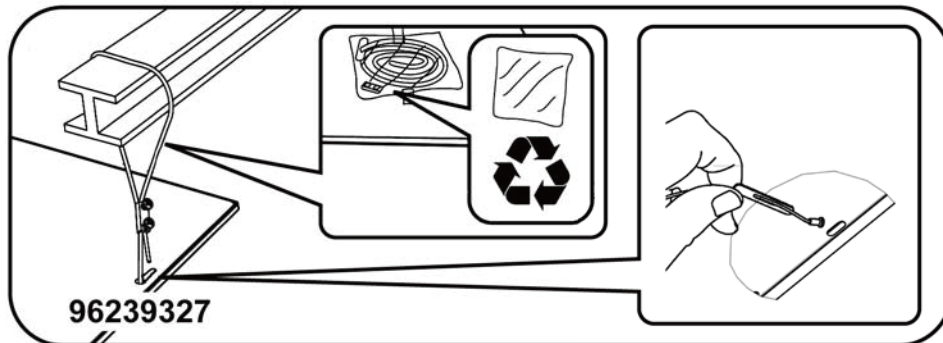

## Beta Office HFIX 300x1200

DE Leuchte darf nicht mit  
Wärmedämmung  
abgedeckt werden

GB Luminaire not suitable for  
covering with thermally  
insulating material

CE

[CZ] Montážní návod  
[DE] Montageanleitung  
[DK] Monteringsvejledning  
[EE] Paigaldusjuhend  
[FI] Asennusohje  
[FR] Notice de montage  
[HU] Szerelési útmutató  
[IT] Istruzioni di montaggio