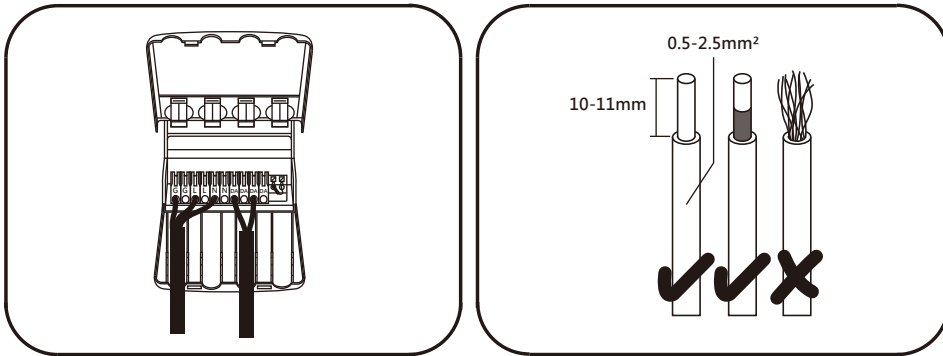

## Beta Office HFIX 300x1200

DE Leuchte darf nicht mit  
Wärmedämmung  
abgedeckt werden

GB Luminaire not suitable for  
covering with thermally  
insulating material

CE

[CZ] Montážní návod  
[DE] Montageanleitung  
[DK] Monteringsvejledning  
[EE] Paigaldusjuhend  
[FI] Asennusohje  
[FR] Notice de montage  
[HU] Szerelési útmutató  
[IT] Istruzioni di montaggio