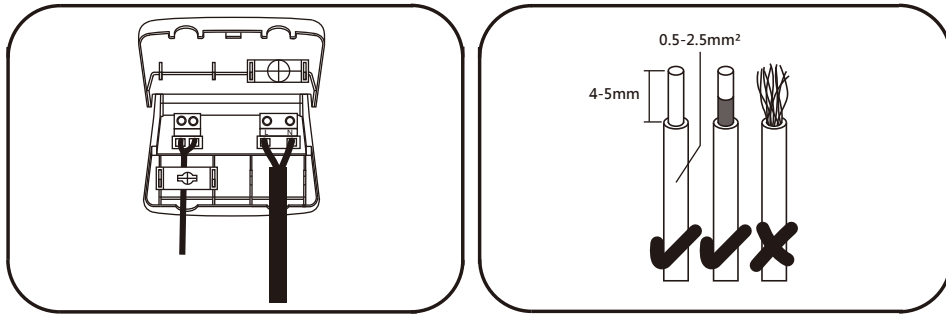

THORN

Beta Office HF 300x1200

LED

DE Leuchte darf nicht mit
Wärmedämmung
abgedeckt werden

GB Luminaire not suitable for
covering with thermally
insulating material

CE

[CZ] Montážní návod
[DE] Montageanleitung
[DK] Monteringsvejledning
[EE] Paigaldusjuhend
[FI] Asennusohje
[FR] Notice de montage
[HU] Szerelési útmutató
[IT] Istruzioni di montaggio