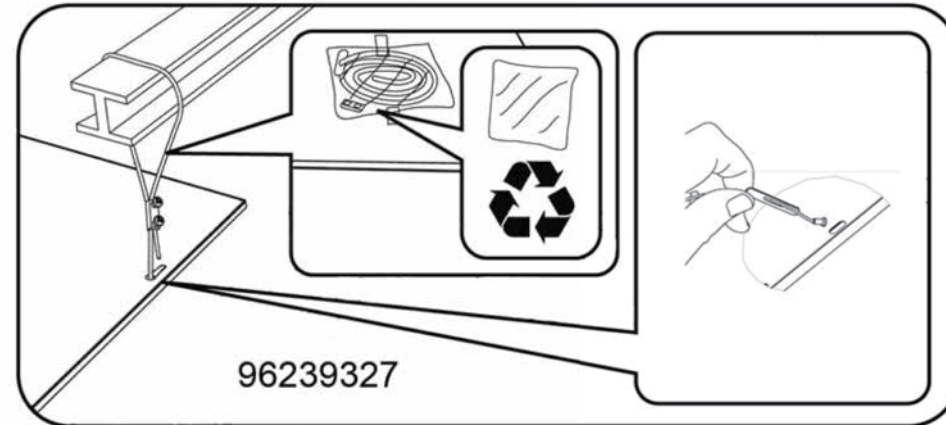

THORN

Beta Office HF 300x1200

LED

DE Leuchte darf nicht mit
Wärmedämmung
abgedeckt werden

GB Luminaire not suitable for
covering with thermally
insulating material

CE

[CZ] Montážní návod
[DE] Montageanleitung
[DK] Monteringsvejledning
[EE] Paigaldusjuhend
[FI] Asennusohje
[FR] Notice de montage
[HU] Szerelési útmutató
[IT] Istruzioni di montaggio