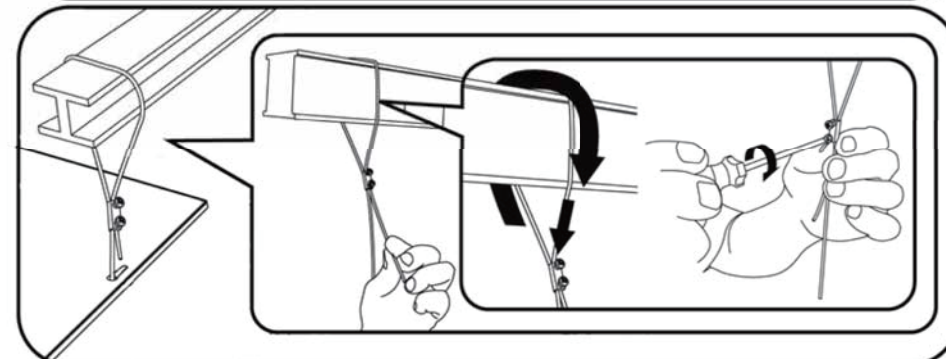

THORN

Beta Office HF 300x1200

LED

DE Leuchte darf nicht mit
Wärmedämmung
abgedeckt werden

GB Luminaire not suitable for
covering with thermally
insulating material

CE

[CZ] Montážní návod
[DE] Montageanleitung
[DK] Monteringsvejledning
[EE] Paigaldusjuhend
[FI] Asennusohje
[FR] Notice de montage
[HU] Szerelési útmutató
[IT] Istruzioni di montaggio