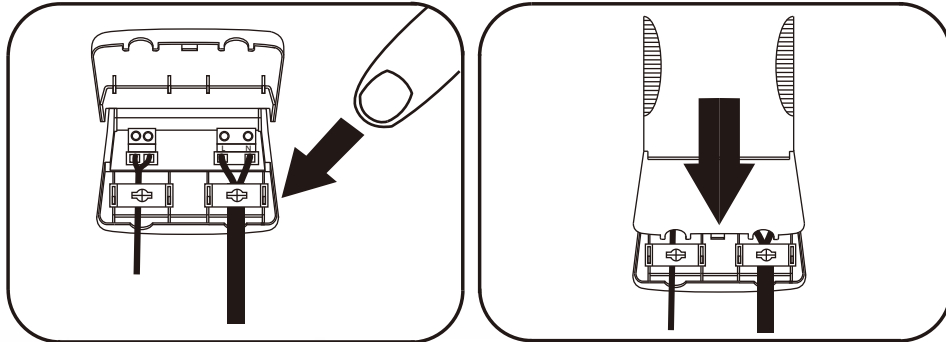

THORN

Beta Office HF 300x1200

LED

DE Leuchte darf nicht mit
Wärmedämmung
abgedeckt werden

GB Luminaire not suitable for
covering with thermally
insulating material

CE

[CZ] Montážní návod
[DE] Montageanleitung
[DK] Monteringsvejledning
[EE] Paigaldusjuhend
[FI] Asennusohje
[FR] Notice de montage
[HU] Szerelési útmutató
[IT] Istruzioni di montaggio