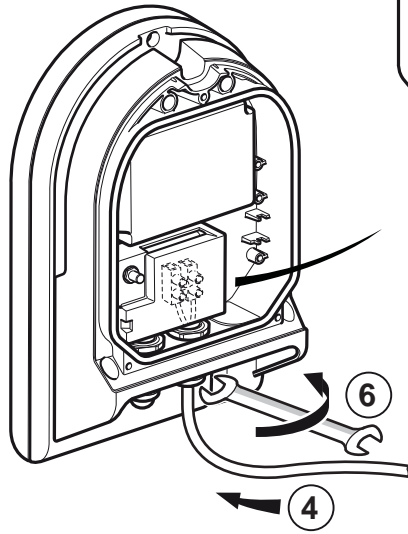

	MONO	4,3 kg
	DMX	4,5 kg

CONTRAST 2 LED L

	MONO	7,5 kg
	DMX	7,3 kg

2 Contrast 2 Led M / L - MONO 110 - 240V

H07 RNF 2 x 1,5 mm²

Ø 8 → 13 maxi

3 Contrast 2 Led M / L - MONO 110 - 240V

H07 RNF 2 x 1,5 mm²