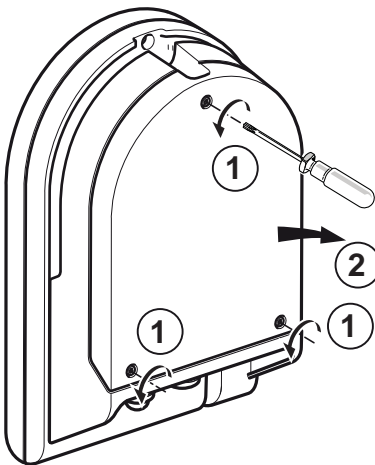

	MONO	4,3 kg
	DMX	4,5 kg

CONTRAST 2 LED L

	MONO	7,5 kg
	DMX	7,3 kg

2 Contrast 2 Led M / L - MONO 110 - 240V

H07 RNF 2 x 1,5 mm²

Ø 8 → 13 maxi

3 Contrast 2 Led M / L - MONO 110 - 240V

H07 RNF 2 x 1,5 mm²