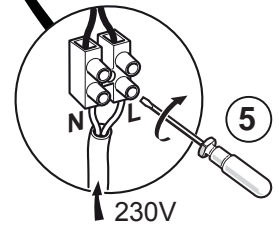

	MONO	4,3 kg
	DMX	4,5 kg

CONTRAST 2 LED L

	MONO	7,5 kg
	DMX	7,3 kg

2 Contrast 2 Led M / L - MONO 110 - 240V

H07 RNF 2 x 1,5 mm²

Ø 8 → 13 maxi

3 Contrast 2 Led M / L - MONO 110 - 240V

H07 RNF 2 x 1,5 mm²