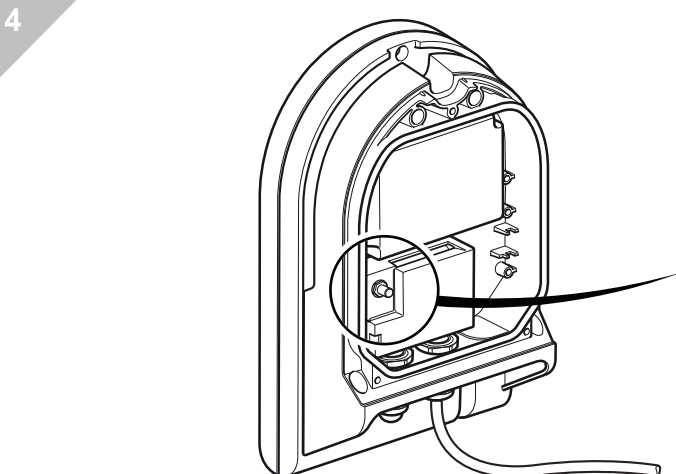

2 Contrast 2 Led M / L - MONO 110 - 240V

H07 RNF 2 x 1,5 mm²

Ø 8 → 13 maxi

3 Contrast 2 Led M / L - MONO 110 - 240V

H07 RNF 2 x 1,5 mm²

Ø 8 → 13 maxi