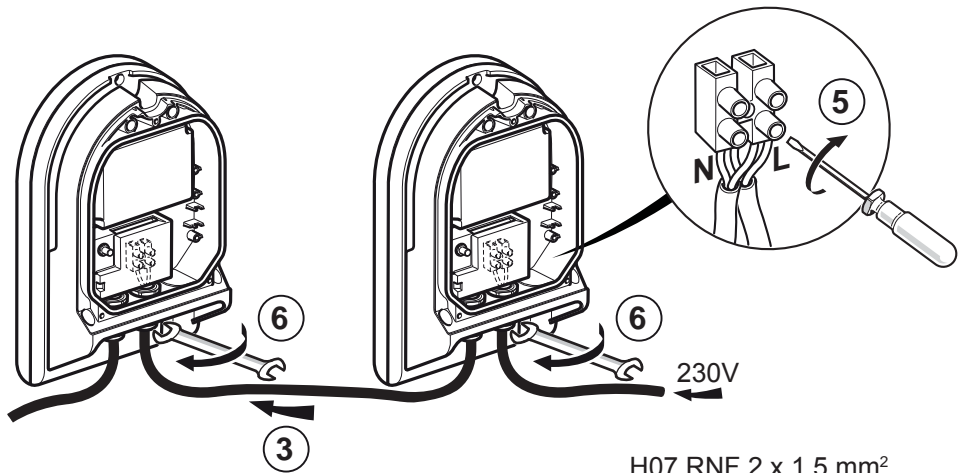

	MONO	4,3 kg
	DMX	4,5 kg

CONTRAST 2 LED L

	MONO	7,5 kg
	DMX	7,3 kg

2 Contrast 2 Led M / L - MONO 110 - 240V

H07 RNF 2 x 1,5 mm²

Ø 8 → 13 maxi

3 Contrast 2 Led M / L - MONO 110 - 240V

H07 RNF 2 x 1,5 mm²