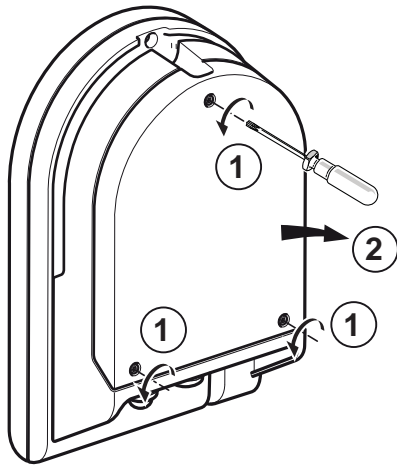

	MONO	4,3 kg
	DMX	4,5 kg

CONTRAST 2 LED L

	MONO	7,5 kg
	DMX	7,3 kg

2 Contrast 2 Led M / L - MONO 110 - 240V

H07 RNF 2 x 1,5 mm²

Ø 8 → 13 maxi

3 Contrast 2 Led M / L - MONO 110 - 240V

H07 RNF 2 x 1,5 mm²