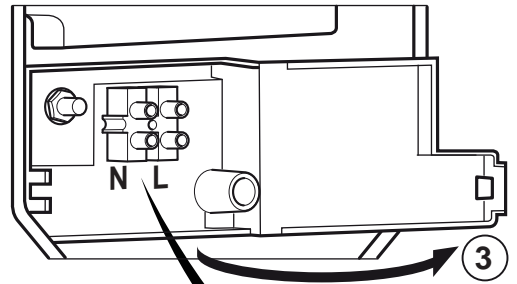

	MONO	4,3 kg
	DMX	4,5 kg

CONTRAST 2 LED L

	MONO	7,5 kg
	DMX	7,3 kg

2 Contrast 2 Led M / L - MONO 110 - 240V

H07 RNF 2 x 1,5 mm²

Ø 8 → 13 maxi

3 Contrast 2 Led M / L - MONO 110 - 240V

H07 RNF 2 x 1,5 mm²