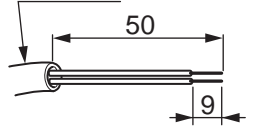

	MONO	4,3 kg
	DMX	4,5 kg

CONTRAST 2 LED L

	MONO	7,5 kg
	DMX	7,3 kg

2 Contrast 2 Led M / L - MONO 110 - 240V

H07 RNF 2 x 1,5 mm²

Ø 8 → 13 maxi

3 Contrast 2 Led M / L - MONO 110 - 240V

H07 RNF 2 x 1,5 mm²