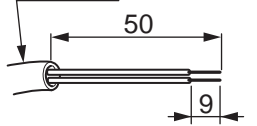

H07 RNF 2 x 1,5 mm²

Ø 8 → 13 maxi